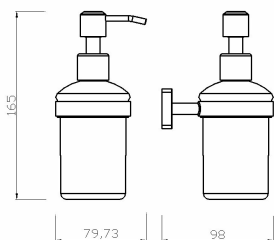

KÓD

AGR34

SÉRIE

GRETA

NÁZEV PRODUKTU

Dávkovač mýdla GRETA, chrom

PROVEDENÍ

chrom

OBRÁZEK

PIKTOGRAM

VLASTNOSTI PRODUKTU

- Výška [mm]: 165
- Materiál těla/materiál provedení: kov
- Montáž: Nástěnný
- Délka [mm]: 79.73
- Šířka [mm]: 80
- Provedení: chrom

TECHNICKÝ VÝKRES

SPECIFIKACE

- Výška [mm]: 165
- EAN: 8590309088363
- Intrastat: 84798997
- Hmotnost brutto [kg]: 0,50
- Hloubka [mm]: 98