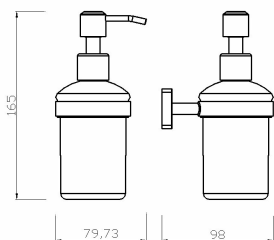

KÓD

AGR34

SÉRIE

GRETA

NÁZEV PRODUKTU

Dávkovač mýdla GRETA, chrom

PROVEDENÍ

chrom

OBRÁZEK

PIKTOGRAM

VLASTNOSTI PRODUKTU

- Výška [mm]: 165
- Materiál těla/výrobní materiál: kov
- Montáž: Nástěnná
- Délka [cm]: 79.73
- Šířka výrobku [mm]: 80
- Provedení: chrom

TECHNICKÝ VÝKRES

SPECIFIKACE

- Výška výrobku [mm]: 165
- EAN: 8590309088363
- Intrastat: 84798997
- Hmotnost brutto [kg]: 0,5
- Hloubka výrobku [mm]: 98