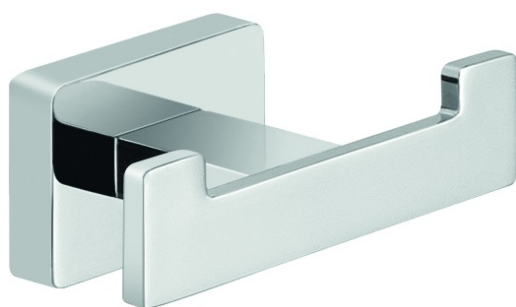

COD PRODUS

AGR06

COLECȚIE

GRETA

NUMELE PRODUSULUI

Agățătoare dublă

CULOARE

crom

FOTOGRAFIE PRODUS

CARACTERISTICI PRODUS

- Tip suport: dublă
- Material carcasă/material montură: metal
- Lungime [mm]: 35
- Lățime [mm]: 88
- Înălțime [mm]: 35

DESEN TEHNIC

SPECIFICATION

- Înălțime [mm]: 35
- Adâncime [mm]: 44