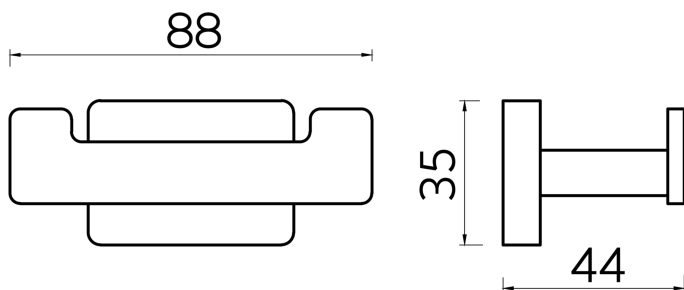

COD PRODUS

AGR06

COLECȚIE

GRETA

NUMELE PRODUSULUI

Agățătoare dublă

CULOARE

crom

FOTOGRAFIE PRODUS

CARACTERISTICI PRODUS

- Tip suport: dublă
- Material carcasă/material montură: metal
- Lungime [mm]: 35
- Lățime [mm]: 88
- Înălțime [mm]: 35

DESEN TEHNIC

SPECIFICATION

- Înălțime [mm]: 35
- Adâncime [mm]: 44