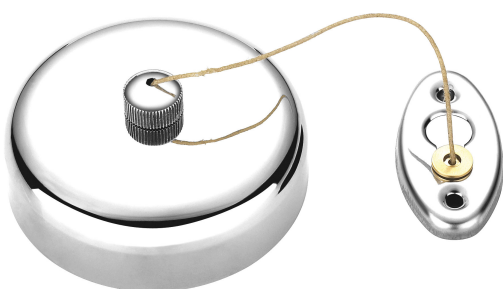

COD PRODUS

COLECȚIE

AC27

GRACE HOTEL

NUMELE PRODUSULUI

CULOARE

Sfoară retractabilă pentru uscat rufe

crom

FOTOGRAFIE PRODUS

CARACTERISTICI PRODUS

- Material carcasă/material montură: metal
- Montaj: montat pe perete
- Tip uscător: cablu
- Tip finisaj: lucios

DESEN TEHNIC