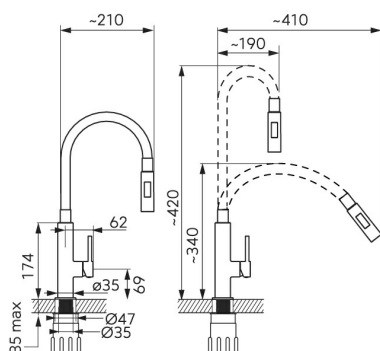

KÓD

70730,0ZL

NÁZEV PRODUKTU

Dřezová stojánková baterie se žlutým ramenem a sprškou

OBRÁZEK

PIKTOGRAM

VLASTNOSTI PRODUKTU

- Typ ramene : elastické
- Typ kartuše : 25 mm
- Šířka výrobku [mm]: 40
- Hloubka krabice [mm] : 380
- Výška krabice [mm] : 60
- Šířka krabice [mm] : 220
- Záruka na těsnost kartuše [rok] : 5
- Provedení: žlutá-chrom

TECHNICKÝ VÝKRES

SPECIFIKACE

- EAN: 8590309086598
- Intrastat: 84818011
- Hmotnost brutto [kg]: 1,559
- Výška výrobku [mm] : 370
- Hloubka výrobku [mm]: 210