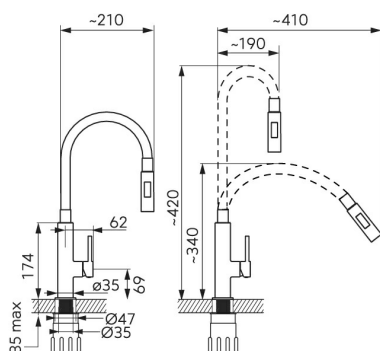

KÓD

70730,0Z

NÁZEV PRODUKTU

Dřezová stojánková baterie se zeleným ramenem a sprškou

OBRÁZEK

PIKTOGRAM

VLASTNOSTI PRODUKTU

- Typ ramene : elastické
- Typ kartuše : 25 mm
- Šířka výrobku [mm]: 40
- Hloubka krabice [mm] : 380
- Výška krabice [mm] : 60
- Šířka krabice [mm] : 220
- Záruka na těsnost kartuše [rok] : 5
- Provedení: zelená-chrom

TECHNICKÝ VÝKRES

SPECIFIKACE

- EAN: 8590309086604
- Intrastat: 84818011
- Hmotnost brutto [kg]: 1,559
- Výška výrobku [mm] : 370
- Hloubka výrobku [mm]: 210