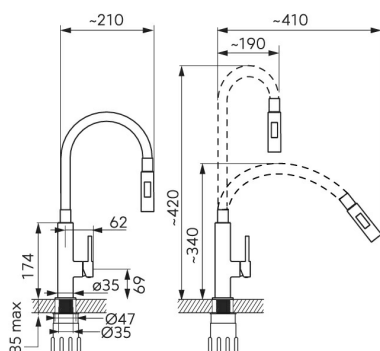

KÓD

70730,0S

NÁZEV PRODUKTU

Dřezová stojánková baterie s šedým ramenem a sprškou

OBRÁZEK

PIKTOGRAM

VLASTNOSTI PRODUKTU

- Typ ramene : elastické
- Typ kartuše : 25 mm
- Šířka výrobku [mm]: 40
- Hloubka krabice [mm] : 380
- Výška krabice [mm] : 60
- Šířka krabice [mm] : 220
- Záruka na těsnost kartuše [rok] : 5
- Provedení: stříbrnošedá-chrom

TECHNICKÝ VÝKRES

SPECIFIKACE

- EAN: 8590309086611
- Intrastat: 84818011
- Hmotnost brutto [kg]: 1,559
- Výška výrobku [mm] : 370
- Hloubka výrobku [mm]: 210