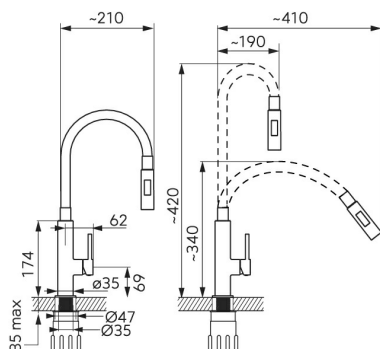

SYMBOL ZAKŁADOWY

70730,0S

NAZWA PRODUKTU

Dřezová stojánková baterie s šedým ramenem a sprškou

ZDJEŇIE GŁÓWNE

IKONY

CECHY PRODUKTU

- Typ wylewki: elastyczna
- 4_Wymiar głowicy: 25 mm
- 3_Szerokość [mm]: 40
- Głębokość opakowania [mm]: 380
- Wysokość opakowania [mm]: 60
- Szerokość opakowania [mm]: 220
- Gwarancja na szczelność wkładu [lata]: 5
- Wykończenie: stříbrnošedá-chrom

RYSUNEK TECHNICZNY

SPECYFIKACJA

- GTIN: 8590309086611
- Kod celny CN: 84818011
- Masa brutto [kg]: 1,559
- 3_Wysokość [mm]: 370
- 3_Głębokość [mm]: 210