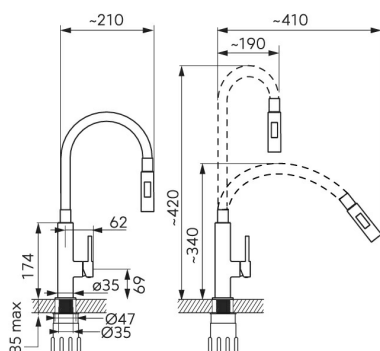

KÓD

70730,0M

NÁZEV PRODUKTU

Dřezová stojánková baterie s mátovým ramenem a sprškou

OBRÁZEK

PIKTOGRAM

VLASTNOSTI PRODUKTU

- Typ ramene : elastické
- Typ kartuše : 25 mm
- Šířka výrobku [mm]: 40
- Hloubka krabice [mm] : 380
- Výška krabice [mm] : 60
- Šířka krabice [mm] : 220
- Záruka na těsnost kartuše [rok] : 5
- Provedení: mátová-chrom

TECHNICKÝ VÝKRES

SPECIFIKACE

- EAN: 8590309086659
- Intrastat: 84818011
- Hmotnost brutto [kg]: 1,559
- Výška výrobku [mm] : 370
- Hloubka výrobku [mm]: 210