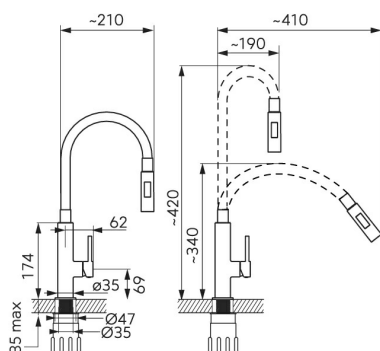

KÓD

70730,0CV

NÁZEV PRODUKTU

Dřezová stojánková baterie s červeným ramenem a sprškou

OBRÁZEK

PIKTOGRAM

VLASTNOSTI PRODUKTU

- Typ ramene : elastické
- Typ kartuše : 25 mm
- Šířka výrobku [mm]: 40
- Hloubka krabice [mm] : 380
- Výška krabice [mm] : 60
- Šířka krabice [mm] : 220
- Záruka na těsnost kartuše [rok] : 5
- Provedení: červená-chrom

TECHNICKÝ VÝKRES

SPECIFIKACE

- EAN: 8590309086642
- Intrastat: 84818011
- Hmotnost brutto [kg]: 1,559
- Výška výrobku [mm] : 370
- Hloubka výrobku [mm]: 210