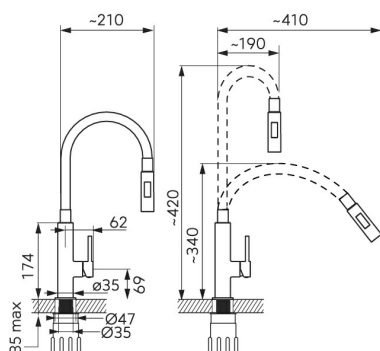

KÓD

70730,0C

NÁZEV PRODUKTU

Dřezová stojánková baterie s černým ramenem a sprškou

PROVEDENÍ

chrom - černá

OBRÁZEK

PIKTOGRAM

VLASTNOSTI PRODUKTU

- Typ ramene : elastické
- Typ kartuše : 25 mm
- Šířka výrobku [mm]: 40
- Hloubka krabice [mm] : 380
- Výška krabice [mm] : 60
- Šířka krabice [mm] : 220
- Záruka na těsnost kartuše [rok] : 5
- Provedení: černá-chrom

TECHNICKÝ VÝKRES

SPECIFIKACE

- EAN: 8590309086581
- Intrastat: 84818011
- Hmotnost brutto [kg]: 1,559
- Výška výrobku [mm] : 370
- Hloubka výrobku [mm]: 210