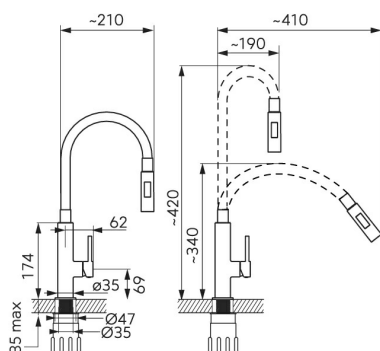

KÓD

70730,0BE

NÁZEV PRODUKTU

Dřezová stojánková baterie s béžovým ramenem a sprškou

OBRÁZEK

PIKTOGRAM

VLASTNOSTI PRODUKTU

- Typ ramene : elastické
- Typ kartuše : 25 mm
- Šířka výrobku [mm]: 40
- Hloubka krabice [mm] : 380
- Výška krabice [mm] : 60
- Šířka krabice [mm] : 220
- Záruka na těsnost kartuše [rok] : 5
- Provedení: béžová-chrom

TECHNICKÝ VÝKRES

SPECIFIKACE

- EAN: 8590309086635
- Intrastat: 84818011
- Hmotnost brutto [kg]: 1,559
- Výška výrobku [mm] : 370
- Hloubka výrobku [mm]: 210