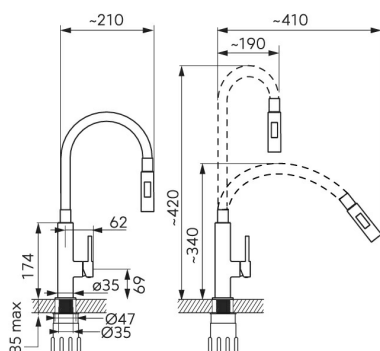

KÓD

70730,0BE

NÁZEV PRODUKTU

Dřezová stojánková baterie s běžovým ramenem a sprškou

OBRÁZEK

PIKTOGRAM

VLASTNOSTI PRODUKTU

- Typ ramene : elastické
- Typ kartuše : 25 mm
- Šířka výrobku [mm]: 40
- Hloubka krabice [mm] : 380
- Výška krabice [mm] : 60
- Šířka krabice [mm] : 220
- Záruka na těsnost kartuše [rok] : 5
- Provedení: běžová-chrom

TECHNICKÝ VÝKRES

SPECIFIKACE

- EAN: 8590309086635
- Intrastat: 84818011
- Hmotnost brutto [kg]: 1,559
- Výška výrobku [mm] : 370
- Hloubka výrobku [mm]: 210