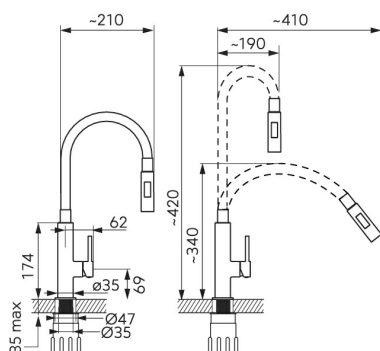

KÓD

70730,0B

NÁZEV PRODUKTU

Dřezová stojánková baterie s bílým ramenem a sprškou

PROVEDENÍ

chrom - bílá

OBRÁZEK

PIKTOGRAM

VLASTNOSTI PRODUKTU

- Typ ramene : elastické
- Typ kartuše : 25 mm
- Šířka výrobku [mm]: 40
- Hloubka krabice [mm] : 380
- Výška krabice [mm] : 60
- Šířka krabice [mm] : 220
- Záruka na těsnost kartuše [rok] : 5
- Provedení: bílá-chrom

TECHNICKÝ VÝKRES

SPECIFIKACE

- EAN: 8590309086628
- Intrastat: 84818011
- Hmotnost brutto [kg]: 1,559
- Výška výrobku [mm] : 370
- Hloubka výrobku [mm]: 210