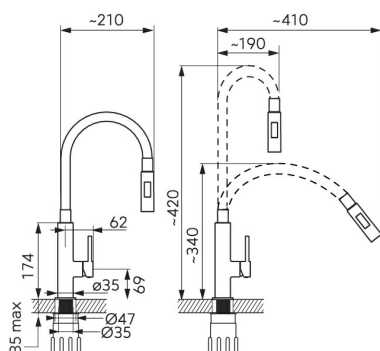

SYMBOL ZAKŁADOWY

70730,0B

NAZWA PRODUKTU

Dřezová stojánková baterie s bílým ramenem a sprškou

KOLOR

chrom - bílá

ZDĚJÍCIE GŁÓWNE

IKONY

CECHY PRODUKTU

- Typ wylewki: elastyczna
- 4_Wymiar głowicy: 25 mm
- 3_Szerokość [mm]: 40
- Głębokość opakowania [mm]: 380
- Wysokość opakowania [mm]: 60
- Szerokość opakowania [mm]: 220
- Gwarancja na szczelność wkładu [lata]: 5
- Wykończenie: bílá-chrom

RYSUNEK TECHNICZNY

SPECYFIKACJA

- GTIN: 8590309086628
- Kod celny CN: 84818011
- Masa brutto [kg]: 1,559
- 3_Wysokość [mm]: 370
- 3_Głębokość [mm]: 210