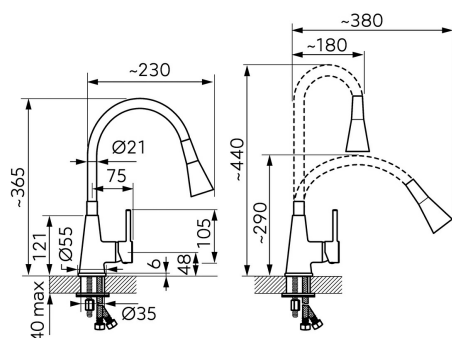

KÓD

70720,0S

NÁZEV PRODUKTU

Dřezová stojánková baterie s šedým ramenem a sprškou

OBRÁZEK

PIKTOGRAM

VLASTNOSTI PRODUKTU

- Typ ramene : elastické
- Šířka výrobku [mm]: 55
- Hloubka krabice [mm] : 220
- Výška krabice [mm] : 60
- Šířka krabice [mm] : 340
- Provedení: šedá-chrom

TECHNICKÝ VÝKRES

SPECIFIKACE

- EAN: 8590309090786
- Intrastat: 84818011
- Hmotnost brutto [kg]: 1,59
- Výška výrobku [mm] : 365
- Hloubka výrobku [mm]: 230