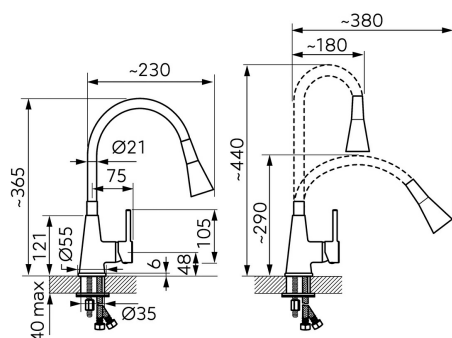

KÓD

70720,0C

NÁZEV PRODUKTU

Dřezová stojánková baterie s černým ramenem a sprškou

PROVEDENÍ

chrom - černá

OBRÁZEK

PIKTOGRAM

VLASTNOSTI PRODUKTU

- Typ ramene : elastické
- Šířka výrobku [mm]: 55
- Hloubka krabice [mm] : 220
- Výška krabice [mm] : 60
- Šířka krabice [mm] : 340
- Provedení: černá-chrom

TECHNICKÝ VÝKRES

SPECIFIKACE

- EAN: 8590309090755
- Intrastat: 84818011
- Hmotnost brutto [kg]: 1,59
- Výška výrobku [mm] : 365
- Hloubka výrobku [mm]: 230