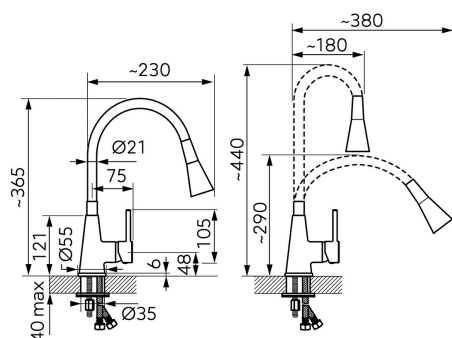

KÓD

70720,0BE

NÁZEV PRODUKTU

Dřezová stojánková baterie s béžovým ramenem a sprškou

OBRÁZEK

PIKTOGRAM

VLASTNOSTI PRODUKTU

- Typ ramene : elastické
- Šířka výrobku [mm]: 55
- Hloubka krabice [mm] : 220
- Výška krabice [mm] : 60
- Šířka krabice [mm] : 340
- Provedení: béžová-chrom

TECHNICKÝ VÝKRES

SPECIFIKACE

- EAN: 8590309090779
- Intrastat: 84818011
- Hmotnost brutto [kg]: 1,59
- Výška výrobku [mm] : 365
- Hloubka výrobku [mm]: 230