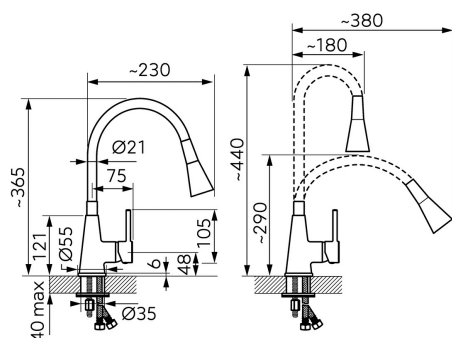

KÓD

70720,0B

NÁZEV PRODUKTU

Dřezová stojánková baterie s bílým ramenem a sprškou

PROVEDENÍ

chrom - bílá

OBRÁZEK

PIKTOGRAM

VLASTNOSTI PRODUKTU

- Typ ramene : elastické
- Šířka výrobku [mm]: 55
- Hloubka krabice [mm] : 220
- Výška krabice [mm] : 60
- Šířka krabice [mm] : 340
- Provedení: bílá-chrom

TECHNICKÝ VÝKRES

SPECIFIKACE

- EAN: 85903090762
- Intrastat: 84818011
- Hmotnost brutto [kg]: 1,59
- Výška výrobku [mm] : 365
- Hloubka výrobku [mm]: 230