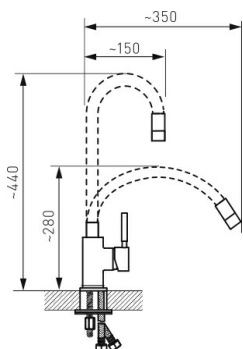

VLASTNOSTI PRODUKTU

- Typ ramene : elastické
- Šířka výrobku [mm]: 100
- Hloubka krabice [mm]: 220
- Výška krabice [mm]: 60
- Šířka krabice [mm]: 340
- Záruka na těsnost kartuše [rok]: 5
- Provedení: černá

TECHNICKÝ VÝKRES

SPECIFIKACE

- EAN: 8590309090335
- Intrastat: 84818011
- Hmotnost brutto [kg]: 1,649
- Výška výrobku [mm]: 330
- Hloubka výrobku [mm]: 45