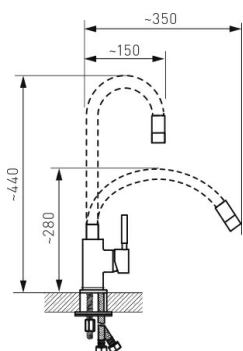

KÓD

70710,4S

NOVINKA

NÁZEV PRODUKTU

Dřezová stojánková baterie s elast. ramenem, šedá-nerez

OBRÁZEK

PIKTOGRAM

VLASTNOSTI PRODUKTU

- Šířka výrobku [mm]: 45
- Hloubka krabice [mm]: 340
- Výška krabice [mm]: 60
- Šířka krabice [mm]: 220
- Provedení: šedá-nerez
- Typ ramene : elastické
- Záruka na těsnost kartuše [rok] : 5
- Typ kartuše : 35 mm

TECHNICKÝ VÝKRES

SPECIFIKACE

- EAN: 8590309135012
- Intrastat: 84818011
- Výška výrobku [mm]: 330
- Hloubka výrobku [mm]: 100