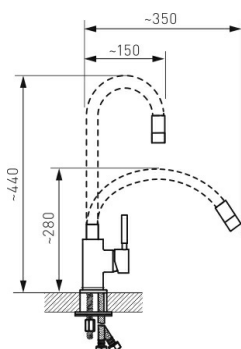

KÓD

70710,4S

NOVINKA

NÁZEV PRODUKTU

Dřezová stojánková baterie s elast. ramenem, šedá-nerez

OBRÁZEK

PIKTOGRAM

VLASTNOSTI PRODUKTU

- Šířka výrobku [mm]: 45
- Hloubka krabice [mm]: 340
- Výška krabice [mm]: 60
- Šířka krabice [mm]: 220
- Provedení: šedá-nerez
- Typ ramene : elastické
- Záruka na těsnost kartuše [rok] : 5
- Typ kartuše : 35 mm

TECHNICKÝ VÝKRES

SPECIFIKACE

- EAN: 8590309135012
- Intrastat: 84818011
- Výška výrobku [mm]: 330
- Hloubka výrobku [mm]: 100