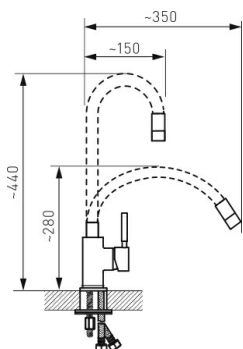

KÓD

70710,4C

**NOVINKA**

NÁZEV PRODUKTU

Dřezová stojánková baterie s elast. ramenem, černá-nerez

OBRÁZEK

PIKTOGRAM

VLASTNOSTI PRODUKTU

- Šířka výrobku [mm]: 45
- Hloubka krabice [mm]: 340
- Výška krabice [mm]: 60
- Šířka krabice [mm]: 220
- Provedení: černá-nerez
- Typ ramene : elastické
- Záruka na těsnost kartuše [rok] : 5
- Typ kartuše : 35 mm

TECHNICKÝ VÝKRES

SPECIFIKACE

- EAN: 8590309134985
- Intrastat: 84818011
- Výška výrobku [mm]: 330
- Hloubka výrobku [mm]: 100