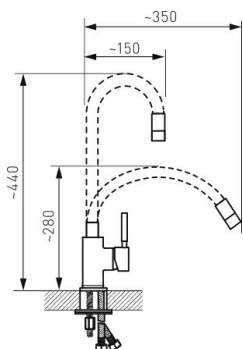

KÓD

70710,4BE

NOVINKA

NÁZEV PRODUKTU

Dřezová stojánková baterie s elast. ramenem, béžová-nerez

OBRÁZEK

PIKTOGRAM

VLASTNOSTI PRODUKTU

- Šířka výrobku [mm]: 45
- Hloubka krabice [mm]: 340
- Výška krabice [mm]: 60
- Šířka krabice [mm]: 220
- Provedení: béžová-nerez
- Typ ramene : elastické
- Záruka na těsnost kartuše [rok] : 5
- Typ kartuše : 35 mm

TECHNICKÝ VÝKRES

SPECIFIKACE

- EAN: 8590309135005
- Intrastat: 84818011
- Výška výrobku [mm]: 330
- Hloubka výrobku [mm]: 100