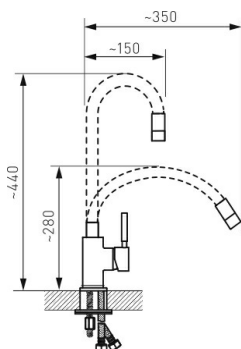

KÓD

70710,4BE

NOVINKA

NÁZEV PRODUKTU

Dřezová stojánková baterie s elast. ramenem, béžová-nerez

OBRÁZEK

PIKTOGRAM

VLASTNOSTI PRODUKTU

- Šířka výrobku [mm]: 45
- Hloubka krabice [mm]: 340
- Výška krabice [mm]: 60
- Šířka krabice [mm]: 220
- Provedení: béžová-nerez
- Typ ramene : elastické
- Záruka na těsnost kartuše [rok] : 5
- Typ kartuše : 35 mm

TECHNICKÝ VÝKRES

SPECIFIKACE

- EAN: 8590309135005
- Intrastat: 84818011
- Výška výrobku [mm]: 330
- Hloubka výrobku [mm]: 100