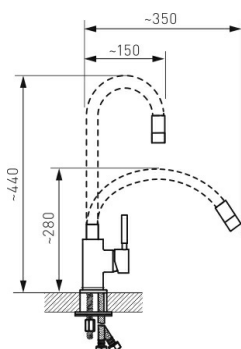

KÓD

70710,4B

NOVINKA

NÁZEV PRODUKTU

Dřezová stojánková baterie s elast. ramenem, bílá-nerez

OBRÁZEK

PIKTOGRAM

VLASTNOSTI PRODUKTU

- Šířka výrobku [mm]: 45
- Hloubka krabice [mm]: 340
- Výška krabice [mm]: 60
- Šířka krabice [mm]: 220
- Provedení: bílá-nerez
- Typ ramene : elastické
- Záruka na těsnost kartuše [rok] : 5
- Typ kartuše : 35 mm

TECHNICKÝ VÝKRES

SPECIFIKACE

- EAN: 8590309134992
- Intrastat: 84818011
- Výška výrobku [mm]: 330
- Hloubka výrobku [mm]: 100