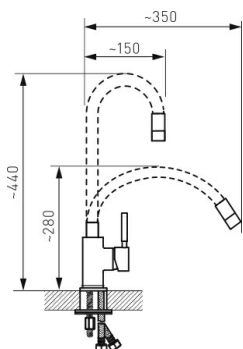

KÓD

70710,4B

NOVINKA

NÁZEV PRODUKTU

Dřezová stojánková baterie s elast. ramenem, bílá-nerez

OBRÁZEK

PIKTOGRAM

VLASTNOSTI PRODUKTU

- Šířka výrobku [mm]: 45
- Hloubka krabice [mm]: 340
- Výška krabice [mm]: 60
- Šířka krabice [mm]: 220
- Provedení: bílá-nerez
- Typ ramene : elastické
- Záruka na těsnost kartuše [rok] : 5
- Typ kartuše : 35 mm

TECHNICKÝ VÝKRES

SPECIFIKACE

- EAN: 8590309134992
- Intrastat: 84818011
- Výška výrobku [mm]: 330
- Hloubka výrobku [mm]: 100