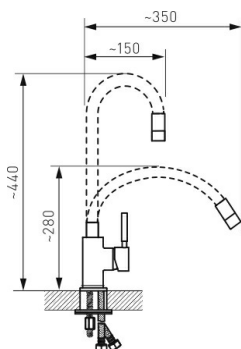

KÓD

70710,0ZL

NÁZEV PRODUKTU

Dřezová stojánková baterie, žlutá-chrom s elastickým ramenem

OBRÁZEK

PIKTOGRAM

VLASTNOSTI PRODUKTU

- Typ ramene : elastické
- Typ kartuše : 35 mm
- Šířka výrobku [mm]: 45
- Hloubka krabice [mm] : 340
- Výška krabice [mm] : 60
- Šířka krabice [mm] : 220
- Záruka na těsnost kartuše [rok] : 5
- Provedení: žlutá-chrom
- Průtok vody při dynamickém tlaku 3 bary [l/min]: 12

TECHNICKÝ VÝKRES

SPECIFIKACE

- EAN: 8590309077329
- Intrastat: 84818011
- Hmotnost brutto [kg]: 1,649
- Výška výrobku [mm] : 330
- Hloubka výrobku [mm]: 100