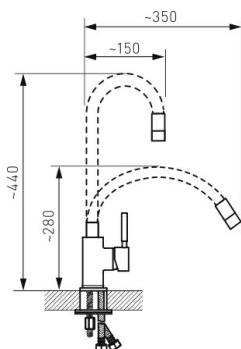

KÓD

70710,0Z

NÁZEV PRODUKTU

Dřezová stojánková baterie zelená-chrom s elastickým ramenem

OBRÁZEK

PIKTOGRAM

VLASTNOSTI PRODUKTU

- Typ ramene : elastické
- Typ kartuše : 35 mm
- Šířka výrobku [mm]: 45
- Hloubka krabice [mm] : 340
- Výška krabice [mm] : 60
- Šířka krabice [mm] : 220
- Záruka na těsnost kartuše [rok] : 5
- Provedení: zelená-chrom
- Průtok vody při dynamickém tlaku 3 bary [l/min]: 12

TECHNICKÝ VÝKRES

SPECIFIKACE

- EAN: 8590309077336
- Intrastat: 84818011
- Hmotnost brutto [kg]: 1,649
- Výška výrobku [mm] : 330
- Hloubka výrobku [mm]: 100