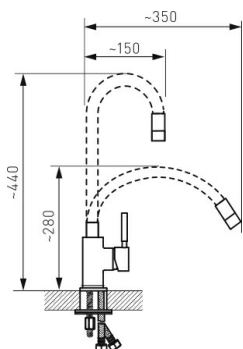

KÓD

70710,0S

NÁZEV PRODUKTU

Dřezová stojánková baterie stříbrošedá s elastickým ramenem

OBRÁZEK

PIKTOGRAM

VLASTNOSTI PRODUKTU

- Typ ramene : elastické
- Typ kartuše : 35 mm
- Šířka výrobku [mm]: 45
- Hloubka krabice [mm] : 340
- Výška krabice [mm] : 60
- Šířka krabice [mm] : 220
- Záruka na těsnost kartuše [rok] : 5
- Provedení: stříbrošedá-chrom
- Průtok vody při dynamickém tlaku 3 bary [l/min]: 12

TECHNICKÝ VÝKRES

SPECIFIKACE

- EAN: 8590309077343
- Intrastat: 84818011
- Hmotnost brutto [kg]: 1,649
- Výška výrobku [mm] : 330
- Hloubka výrobku [mm]: 100