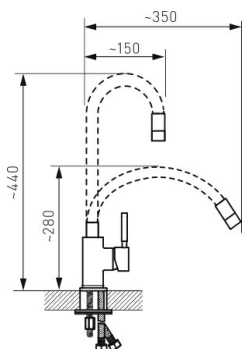

KÓD

70710,0MD

NÁZEV PRODUKTU

Dřezová stojánková baterie s flexibilním modrým ramínkem

OBRÁZEK

PIKTOGRAM

VLASTNOSTI PRODUKTU

- Typ ramene : elastické
- Šířka výrobku [mm]: 45
- Hloubka krabice [mm] : 220
- Výška krabice [mm] : 60
- Šířka krabice [mm] : 340
- Provedení: modrá-chrom
- Průtok vody při dynamickém tlaku 3 bary [l/min]: 12

TECHNICKÝ VÝKRES

SPECIFIKACE

- EAN: 8590309090748
- Intrastat: 84818011
- Hmotnost brutto [kg]: 1,649
- Výška výrobku [mm] : 350
- Hloubka výrobku [mm]: 200