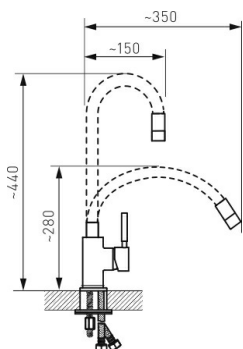

KÓD

70710,0M

NÁZEV PRODUKTU

Dřezová stojánková baterie s elastickým ramenem mátová-chrom

OBRÁZEK

PIKTOGRAM

VLASTNOSTI PRODUKTU

- Typ ramene : elastické
- Typ kartuše : 35 mm
- Šířka výrobku [mm]: 45
- Hloubka krabice [mm] : 340
- Výška krabice [mm] : 60
- Šířka krabice [mm] : 220
- Záruka na těsnost kartuše [rok] : 5
- Provedení: mátová-chrom
- Průtok vody při dynamickém tlaku 3 bary [l/min]: 12

TECHNICKÝ VÝKRES

SPECIFIKACE

- EAN: 8590309082736
- Intrastat: 84818011
- Hmotnost brutto [kg]: 1,55
- Výška výrobku [mm] : 330
- Hloubka výrobku [mm]: 100