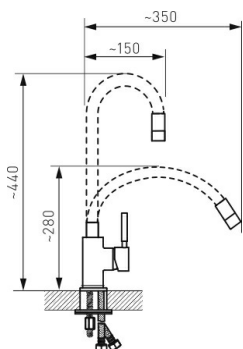

KÓD

70710,0CV

NÁZEV PRODUKTU

Dřezová stojánková baterie s elastickým ramenem, červená-chr

OBRÁZEK

PIKTOGRAM

VLASTNOSTI PRODUKTU

- Typ ramene : elastické
- Typ kartuše : 35 mm
- Šířka výrobku [mm]: 45
- Přívodní hadičky [cm] : 50
- Hloubka krabice [mm] : 340
- Výška krabice [mm] : 60
- Šířka krabice [mm] : 220
- Záruka na těsnost kartuše [rok] : 5
- Provedení: červená-chrom
- Průtok vody při dynamickém tlaku 3 bary [l/min]: 12

TECHNICKÝ VÝKRES

SPECIFIKACE

- EAN: 8590309082743
- Intrastat: 84818011
- Hmotnost brutto [kg]: 1,55
- Výška výrobku [mm] : 330
- Hloubka výrobku [mm]: 100