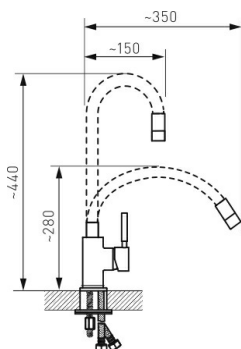

KÓD

70710,0CV

NÁZEV PRODUKTU

Dřezová stojánková baterie s elastickým ramenem, červená-chr

OBRÁZEK

PIKTOGRAM

VLASTNOSTI PRODUKTU

- Typ ramene : elastické
- Typ kartuše : 35 mm
- Šířka výrobku [mm]: 45
- Přívodní hadičky [cm] : 50
- Hloubka krabice [mm] : 340
- Výška krabice [mm] : 60
- Šířka krabice [mm] : 220
- Záruka na těsnost kartuše [rok] : 5
- Provedení: červená-chrom

TECHNICKÝ VÝKRES

SPECIFIKACE

- EAN: 8590309082743
- Intrastat: 84818011
- Hmotnost brutto [kg]: 1,55
- Výška výrobku [mm] : 330
- Hloubka výrobku [mm]: 100