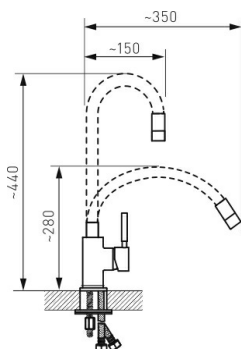

KÓD

70710,0C

NÁZEV PRODUKTU

Dřezová stojánková baterie, černá-chrom s elastickým ramenem

PROVEDENÍ

chrom - černá

OBRÁZEK

PIKTOGRAM

VLASTNOSTI PRODUKTU

- Typ ramene : elastické
- Typ kartuše : 35 mm
- Šířka výrobku [mm]: 45
- Hloubka krabice [mm] : 340
- Výška krabice [mm] : 60
- Šířka krabice [mm] : 220
- Záruka na těsnost kartuše [rok] : 5
- Provedení: černá-chrom
- Průtok vody při dynamickém tlaku 3 bary [l/min]: 12

TECHNICKÝ VÝKRES

SPECIFIKACE

- EAN: 8590309083139
- Intrastat: 84818011
- Hmotnost brutto [kg]: 1,649
- Výška výrobku [mm] : 330
- Hloubka výrobku [mm]: 100