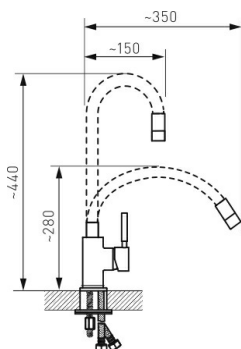

KÓD

70710,0BE

NÁZEV PRODUKTU

Dřezová stojánková baterie s elastickým ramenem, béžová-chro

OBRÁZEK

PIKTOGRAM

VLASTNOSTI PRODUKTU

- Typ ramene : elastické
- Typ kartuše : 35 mm
- Šířka výrobku [mm]: 45
- Hloubka krabice [mm] : 340
- Výška krabice [mm] : 60
- Šířka krabice [mm] : 220
- Záruka na těsnost kartuše [rok] : 5
- Provedení: béžová-chrom
- Průtok vody při dynamickém tlaku 3 bary [l/min]: 12

TECHNICKÝ VÝKRES

SPECIFIKACE

- EAN: 8590309082750
- Intrastat: 84818011
- Hmotnost brutto [kg]: 1,649
- Výška výrobku [mm] : 330
- Hloubka výrobku [mm]: 100