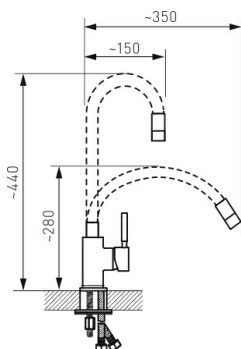

VLASTNOSTI PRODUKTU

- Typ ramene : elastické
- Typ kartuše : 35 mm
- Šířka výrobku [mm]: 45
- Hloubka krabice [mm] : 340
- Výška krabice [mm] : 60
- Šířka krabice [mm] : 220
- Záruka na těsnost kartuše [rok] : 5
- Provedení: bílá-chrom
- Průtok vody při dynamickém tlaku 3 bary [l/min]: 12

TECHNICKÝ VÝKRES

SPECIFIKACE

- EAN: 8590309077312
- Intrastat: 84818011
- Hmotnost brutto [kg]: 1,649
- Výška výrobku [mm] : 330
- Hloubka výrobku [mm]: 100