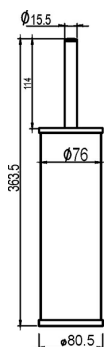

KÓD

6969,0

SÉRIE

METALIA HELP

NÁZEV PRODUKTU

WC štětka tubus chrom

PROVEDENÍ

chrom

OBRÁZEK

PIKTOGRAM

VLASTNOSTI PRODUKTU

- Materiál těla/výrobní materiál: kov
- Výška [mm]: 380
- Hloubka krabice [mm]: 105
- Šířka krabice [mm]: 107
- Výška krabice [mm]: 396
- Provedení: chrom

TECHNICKÝ VÝKRES

SPECIFIKACE

- EAN: 8590309007463
- Intrastat: 96039091
- Hmotnost brutto [kg]: 0,702