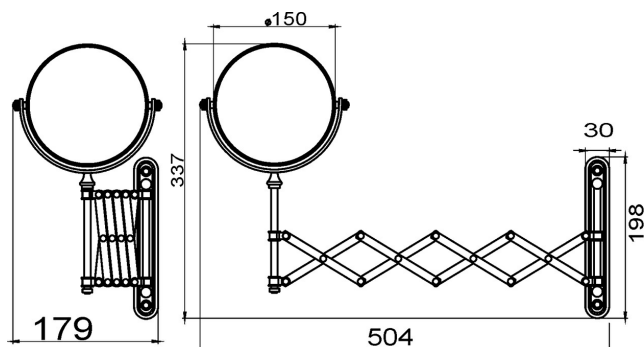

OBRÁZEK

PIKTOGRAM

VLASTNOSTI PRODUKTU

- Materiál těla/výrobní materiál: kov
- Průměr zrcadla [mm]: 150
- Montáž: Nástěnná
- kosmetické zrcátko: 3x
- Nastavitelný držák zrcadla: Ano
- Šířka výrobku [mm]: 400

TECHNICKÝ VÝKRES

SPECIFIKACE

- EAN: 8590309007432
- Intrastat: 70099200
- Hmotnost brutto [kg]: 0,991