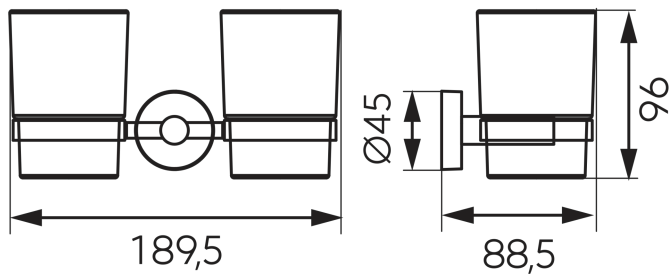

COD PRODUS

6857,0

COLECȚIE

MEPHISTO

NUMELE PRODUSULUI

Portpahar dublu

CULOARE

crom

FOTOGRAFIE PRODUS

CARACTERISTICI PRODUS

- Material carcasă/material montură: metal
- Lățime [mm]: 189
- Înălțime [mm]: 96
- Adâncime [mm]: 89

DESEN TEHNIC

SPECIFICATION

- Înălțime [mm]: 96
- Adâncime [mm]: 89