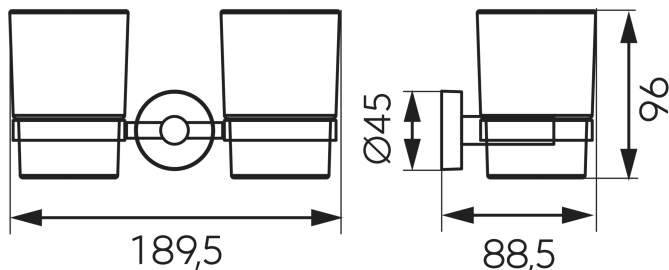

OBRÁZEK

PIKTOGRAM

VLASTNOSTI PRODUKTU

- Materiál těla/výrobní materiál: kov
- Šířka výrobku [mm]: 189
- Výška [mm]: 96
- Hloubka [mm]: 89
- Provedení: chrom

TECHNICKÝ VÝKRES

SPECIFIKACE

- Výška výrobku [mm]: 96
- Hloubka výrobku [mm]: 89
- EAN: 8590309007616
- Intrastat: 74182000
- Hmotnost brutto [kg]: 0,6