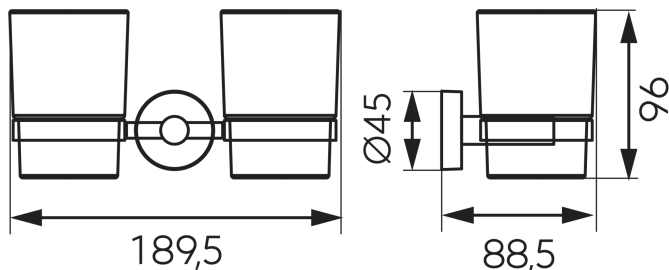

OBRÁZEK

PIKTOGRAM

VLASTNOSTI PRODUKTU

- Typ ovládacího prvku: 3
- Materiál těla/výrobní materiál: kov
- Šířka výrobku [mm]: 189
- Výška [mm]: 96
- Hloubka [mm]: 89
- Provedení: chrom

TECHNICKÝ VÝKRES

SPECIFIKACE

- Výška výrobku [mm]: 96
- Hloubka výrobku [mm]: 89
- EAN: 8590309007616
- Intrastat: 74182000
- Hmotnost brutto [kg]: 0,6