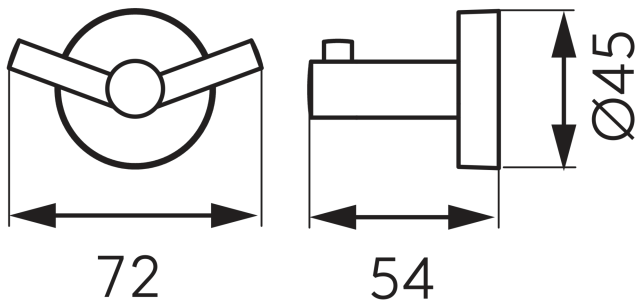

COD PRODUS

6856,0

COLECȚIE

MEPHISTO

NUMELE PRODUSULUI

Agățătoare dublă

CULOARE

crom

FOTOGRAFIE PRODUS

CARACTERISTICI PRODUS

- Tip suport: dublă
- Material carcasă/material montură: metal
- Lățime [mm]: 72
- Înălțime [mm]: 45
- Adâncime [mm]: 54

DESEN TEHNIC

SPECIFICATION

- Înălțime [mm]: 45
- Adâncime [mm]: 54