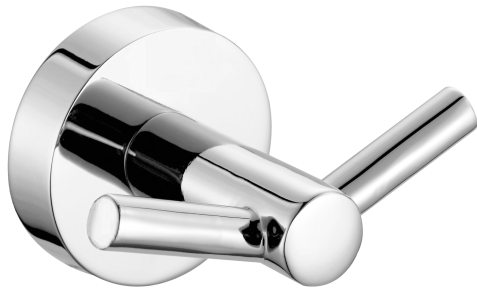

COD PRODUS

6856,0

COLECȚIE

MEPHISTO

NUMELE PRODUSULUI

Agățătoare dublă

CULOARE

crom

FOTOGRAFIE PRODUS

CARACTERISTICI PRODUS

- Tip suport: dublă
- Material carcasă/material montură: metal
- Lățime [mm]: 72
- Înălțime [mm]: 45
- Adâncime [mm]: 54

DESEN TEHNIC

SPECIFICATION

- Înălțime [mm]: 45
- Adâncime [mm]: 54