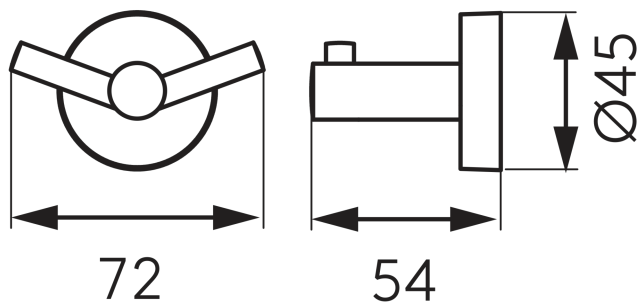

KÓD

6856,0

SÉRIE

MEPHISTO

NÁZEV PRODUKTU

Dvojháček Mephisto chrom

PROVEDENÍ

chrom

OBRÁZEK

PIKTOGRAM

VLASTNOSTI PRODUKTU

- Typ ovládacího prvku: 3
- Typ držáku: dvojitý
- Materiál těla/výrobní materiál: kov
- Šířka výrobku [mm]: 72
- Výška [mm]: 45
- Hloubka [mm]: 54
- Provedení: chrom

TECHNICKÝ VÝKRES

SPECIFIKACE

- Výška výrobku [mm] : 45
- Hloubka výrobku [mm]: 54
- EAN: 8590309007586
- Intrastat: 83025000
- Hmotnost brutto [kg]: 0,14