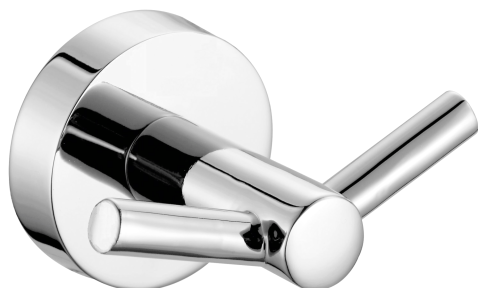

KÓD

6856,0

SÉRIE

MEPHISTO

NÁZEV PRODUKTU

Dvojháček Mephisto chrom

PROVEDENÍ

chrom

OBRÁZEK

PIKTOGRAM

VLASTNOSTI PRODUKTU

- Typ ovládacího prvku: 3
- Typ držáku: dvojitý
- Materiál těla/výrobní materiál: kov
- Šířka výrobku [mm]: 72
- Výška [mm]: 45
- Hloubka [mm]: 54
- Provedení: chrom