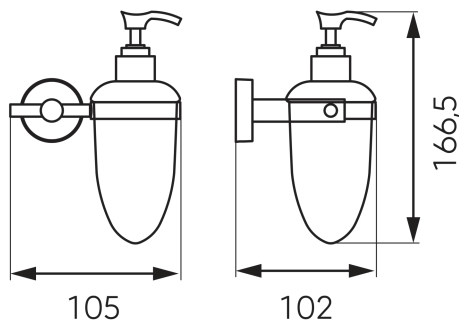

COD PRODUS

6855,0

COLECȚIE

MEPHISTO

NUMELE PRODUSULUI

Dozator săpun

CULOARE

crom

FOTOGRAFIE PRODUS

CARACTERISTICI PRODUS

- Înălțime [mm]: 166.5
- Material carcasă/material montură: metal
- Montaj: montat pe perete
- Volum dozator [ml]: 150
- Lungime [mm]: 102
- Lățime [mm]: 123

DESEN TEHNIC

SPECIFICATION

- Înălțime [mm]: 167
- Adâncime [mm]: 102