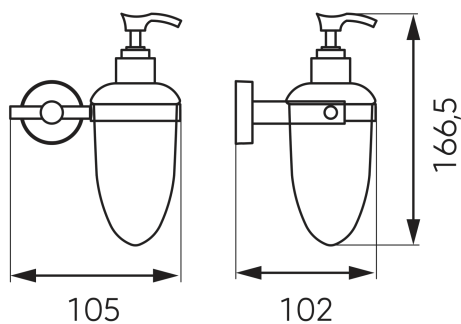

KÓD

6855,0

SÉRIE

MEPHISTO

NÁZEV PRODUKTU

Dávkovač mýdla Mephisto chrom

PROVEDENÍ

chrom

OBRÁZEK

PIKTOGRAM

VLASTNOSTI PRODUKTU

- Výška [mm]: 166.5
- Materiál těla/materiál provedení: kov
- Montáž: Nástěnný
- Objem dávkovače [ml]: 150
- Délka [mm]: 102
- Šířka [mm]: 123
- Provedení: chrom

TECHNICKÝ VÝKRES

SPECIFIKACE

- Výška [mm]: 167
- EAN: 8590309007654
- Intrastat: 84798997
- Hmotnost brutto [kg]: 0,43
- Hloubka [mm]: 102