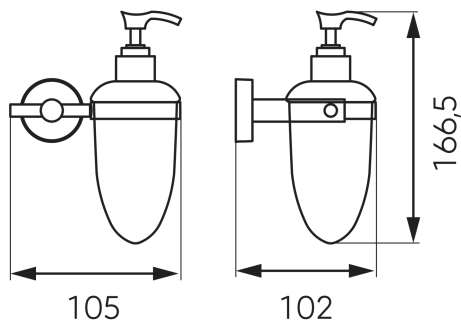

KÓD

6855,0

SÉRIE

MEPHISTO

NÁZEV PRODUKTU

Dávkovač mýdla Mephisto chrom

PROVEDENÍ

chrom

OBRÁZEK

PIKTOGRAM

VLASTNOSTI PRODUKTU

- Výška [mm]: 166.5
- Materiál těla/výrobní materiál: kov
- Montáž: Nástěnná
- Objem dávkovače [ml]: 150
- Délka [cm]: 102
- Šířka výrobku [mm]: 123
- Provedení: chrom

TECHNICKÝ VÝKRES

SPECIFIKACE

- Výška výrobku [mm]: 167
- EAN: 8590309007654
- Intrastat: 84798997
- Hmotnost brutto [kg]: 0,43
- Hloubka výrobku [mm]: 102