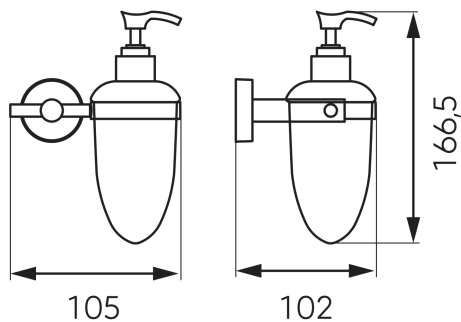

KÓD

6855,0

SÉRIE

MEPHISTO

NÁZEV PRODUKTU

Dávkovač mýdla Mephisto chrom

PROVEDENÍ

chrom

OBRÁZEK

PIKTOGRAM

VLASTNOSTI PRODUKTU

- Typ ovládacího prvku: 3
- Výška [mm]: 166.5
- Materiál těla/výrobní materiál: kov
- Montáž: Nástěnná
- Objem dávkovače [ml]: 150
- Délka [cm]: 102
- Šířka výrobku [mm]: 123
- Provedení: chrom

TECHNICKÝ VÝKRES

SPECIFIKACE

- Výška výrobku [mm]: 167
- EAN: 8590309007654
- Intrastat: 84798997
- Hmotnost brutto [kg]: 0,43
- Hloubka výrobku [mm]: 102