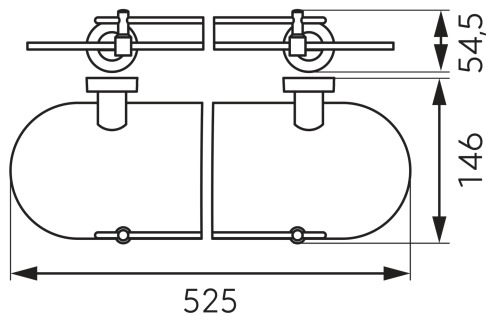

SYMBOL ZAKŁADOWY

6853,0

KOLEKCJA

MEPHISTO

NAZWA PRODUKTU

Półka szklana

KOLOR (WYKOŃCZENIE)

chrom

ZDJĘCIE GŁÓWNE

CECHY PRODUKTU

- Wysokość [mm]: 54.5
- Materiał korpusu/materiał wykonania: metal
- Rodzaj półki: z relingiem
- Długość [mm]: 525
- Szerokość [mm]: 525

RYSUNEK TECHNICZNY

SPECYFIKACJA

- Wysokość [mm]: 55
- Głębokość [mm]: 146