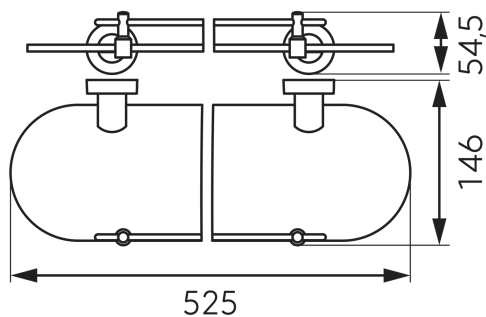

OBRÁZEK

PIKTOGRAM

VLASTNOSTI PRODUKTU

- Výška [mm]: 54,5
- Materiál těla/výrobní materiál: kov
- Typ police: se zábradlím
- Délka [cm]: 525
- Šířka výrobku [mm]: 525
- Provedení: chrom

TECHNICKÝ VÝKRES

SPECIFIKACE

- Výška výrobku [mm]: 55
- EAN: 8590309007685
- Intrastat: 94038900
- Hmotnost brutto [kg]: 1,38
- Hloubka výrobku [mm]: 146